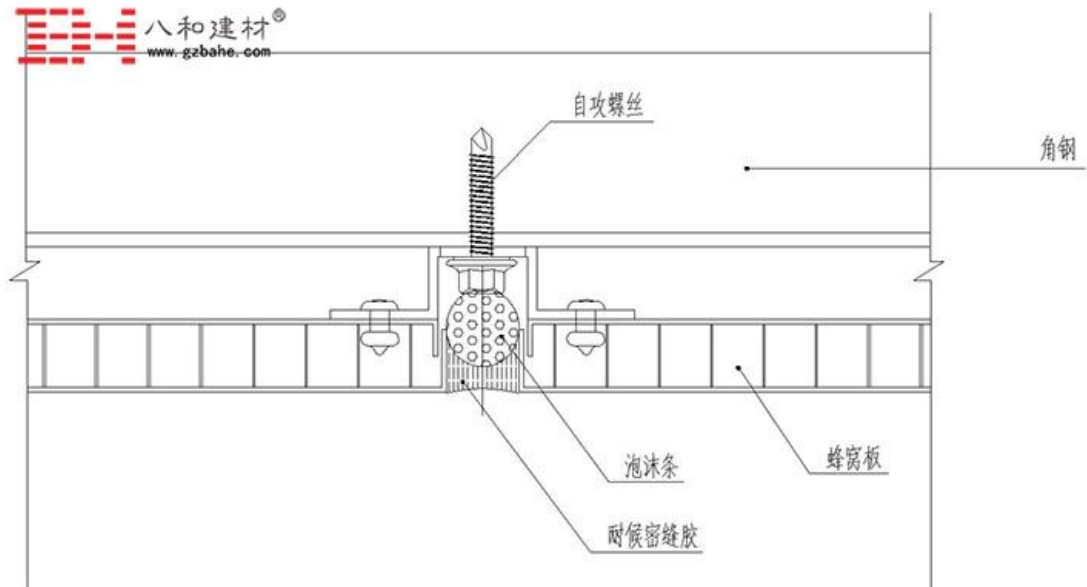

铝蜂窝板墙面安装节点

铝蜂窝板应用于墙面装饰的安装方式与铝单板大体相同，正确的安装与铝蜂窝板本身具有的平整性能保证了其装饰效果。

铝蜂窝板具有密度小，隔音、隔热性能、减震性能好，质轻、节能、安装方便等特点。

蜂窝板墙面安装节点